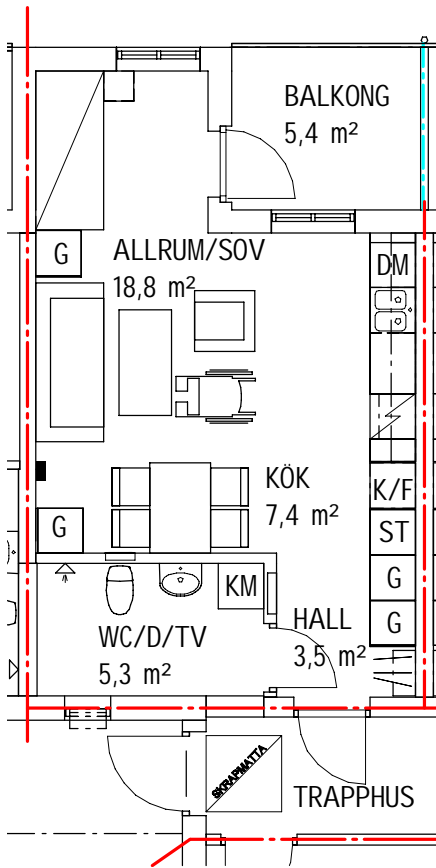

BUREÅ 40:1

1 Rum och Kök - 35,6 m²

BESKRIVNING:

Adress: Norra Kustvägen 41B
 Hus: B
 Lgh nr: 1001
 Obj. nr: 544-0126
 Byggår: 2023
 Hustyp: Loftgångshus, stående fasadpanel av trä
 Våningsplan: Bottenplan
 Hiss: Nej
 Förråd: I separat byggnad
 Hyra: Hushållsel ingår ej
 Varmvatten ingår ej
 Mäts och debiteras individuellt
 Avstånd till Bureå centrum: ca 500 m

FÖRKLARINGAR:

- G Garderob
- ST Städskåp
- DM Diskmaskin
- K/F Kyl-/frysåp
- KM Kombimaskin
- Datauttag/TV

SKALA 1:100

METER