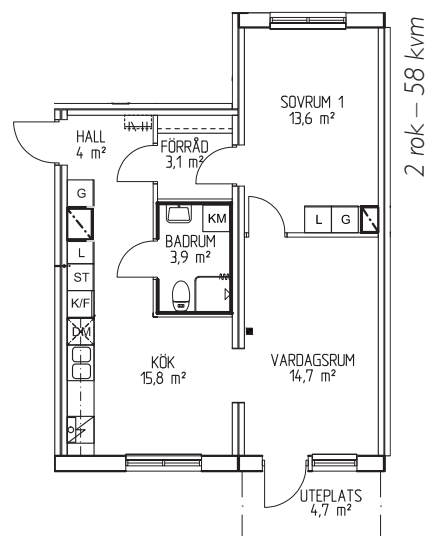

2 rok - 55 kvm

Adress	Hus	Våning	Objektsnr	Månadshyra
Tjärhovsgatan 13	D	2	003-0099	9 451 (U)*
Tjärhovsgatan 13	D	3	003-0107	9 451 (B)*
Tjärhovsgatan 13	D	4	003-0115	9 511 (B)*
Tjärhovsgatan 13	D	5	003-0122	9 521 (B)*
S Lasarettsvägen 18	H	2	003-0179	9 371 (U)
S Lasarettsvägen 18	H	3	003-0184	9 371 (B)
S Lasarettsvägen 18	H	4	003-0189	9 431 (B)
S Lasarettsvägen 18	H	5	003-0194	9 441 (B)