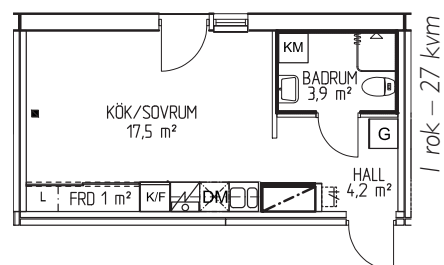

Badrum

- Badrumsskåp med spegel ovan tvättfat
- Duschstång
- Kakel och klinker i badrum

I rok – 27 kvm

| Adress | Hus | Våning | Objektsnr | Månadshyra |
|---------------------|-----|--------|-----------|------------|
| Tjärhovsgatan 15 | C | 2 | 003-0076 | 5 860 (F) |
| Tjärhovsgatan 15 | C | 3 | 003-0081 | 5 860 (F) |
| Tjärhovsgatan 15 | C | 4 | 003-0086 | 5 920 (F) |
| Tjärhovsgatan 15 | C | 5 | 003-0091 | 5 930 (F) |
| S Lasarettsvägen 18 | H | 2 | 003-0183 | 5 860 (F)* |
| S Lasarettsvägen 18 | H | 3 | 003-0188 | 5 860 (F)* |
| S Lasarettsvägen 18 | H | 4 | 003-0193 | 5 920 (F)* |
| S Lasarettsvägen 18 | H | 5 | 003-0198 | 5 930 (F) |