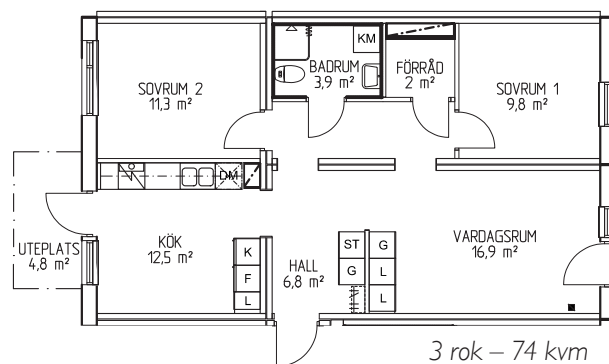

3 rok - 71 kvm

Adress	Hus	Vån	Objektsnr	Månadshyra
Nygatan 27 D	E	3	003-0132	11 678 (B)*
Nygatan 27 D	E	4	003-0136	11 748 (B)*
Nygatan 27 A	F	2	003-0139	11 659 (U)
Nygatan 27 A	F	3	003-0143	11 659 (B)
Nygatan 27 A	F	4	003-0147	11 729 (B)