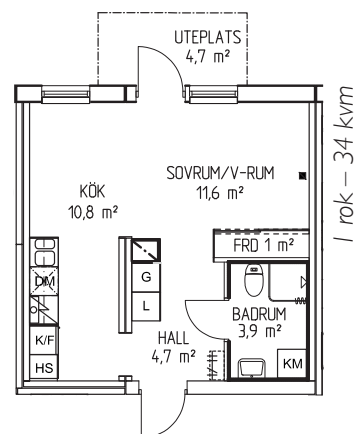

Adress	Hus	Våning	Objektsnr	Månadshyra	
Tjärhovsgatan 17	B	2	003-0055	7 240	(F)*
Tjärhovsgatan 17	B	2	003-0056	7 240	(F)
Tjärhovsgatan 17	B	3	003-0060	7 240	(F)*
Tjärhovsgatan 17	B	3	003-0061	7 240	(F)
Tjärhovsgatan 17	B	4	003-0065	7 300	(F)*
Tjärhovsgatan 17	B	4	003-0066	7 300	(F)
Tjärhovsgatan 17	B	5	003-0070	7 310	(F)*
Tjärhovsgatan 17	B	5	003-0071	7 310	(F)
Tjärhovsgatan 17	B	6	003-0074	7 320	(F)*
Tjärhovsgatan 17	B	6	003-0075	7 320	(F)
Tjärhovsgatan 15	C	2	003-0077	7 240	(F)
Tjärhovsgatan 15	C	3	003-0082	7 240	(F)
Tjärhovsgatan 15	C	4	003-0087	7 300	(F)
Tjärhovsgatan 15	C	5	003-0092	7 310	(F)
Tjärhovsgatan 13	D	2	003-0096	7 240	(F)
Tjärhovsgatan 13	D	2	003-0102	7 240	(F)*
Tjärhovsgatan 13	D	2	003-0103	7 240	(F)
Tjärhovsgatan 13	D	3	003-0104	7 240	(F)
Tjärhovsgatan 13	D	3	003-0110	7 240	(F)*
Tjärhovsgatan 13	D	3	003-0111	7 240	(F)
Tjärhovsgatan 13	D	4	003-0112	7 300	(F)*
Tjärhovsgatan 13	D	4	003-0118	7 300	(F)
Tjärhovsgatan 13	D	4	003-0119	7 300	(F)
Tjärhovsgatan 13	D	5	003-0120	7 310	(F)
Tjärhovsgatan 13	D	5	003-0125	7 310	(F)*
Tjärhovsgatan 13	D	5	003-0126	7 310	(F)
S Lasarettsvägen 16	G	2	003-0150	7 240	(F)*
S Lasarettsvägen 16	G	2	003-0155	7 240	(F)*
S Lasarettsvägen 16	G	3	003-0156	7 240	(F)*
S Lasarettsvägen 16	G	3	003-0161	7 240	(F)*
S Lasarettsvägen 16	G	4	003-0162	7 300	(F)*
S Lasarettsvägen 16	G	4	003-0167	7 300	(F)*
S Lasarettsvägen 16	G	5	003-0168	7 310	(F)*
S Lasarettsvägen 16	G	5	003-0173	7 310	(F)*
S Lasarettsvägen 16	G	6	003-0174	7 400	(F)*
S Lasarettsvägen 16	G	6	003-0178	7 400	(F)*
S Lasarettsvägen 18	H	2	003-0182	7 240	(F)*
S Lasarettsvägen 18	H	3	003-0187	7 240	(F)*
S Lasarettsvägen 18	H	4	003-0192	7 300	(F)*
S Lasarettsvägen 18	H	5	003-0197	7 310	(F)*

● Ungdomslägenheter