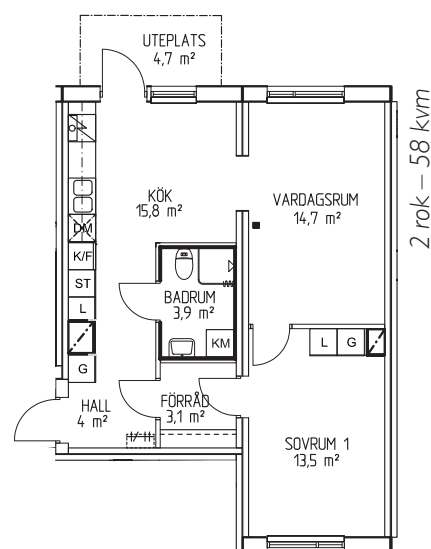

2 rok - 58 kvm

Adress	Hus	Våning	Objektsnr	Månadshyra
Tjärhovsgatan 13	D	3	003-0105	9 767 (B)*
Tjärhovsgatan 13	D	4	003-0113	9 807 (B)*
S Lasarettsvägen 16	G	2	003-0154	9 687 (U)
S Lasarettsvägen 16	G	3	003-0160	9 687 (B)
S Lasarettsvägen 16	G	4	003-0166	9 747 (B)