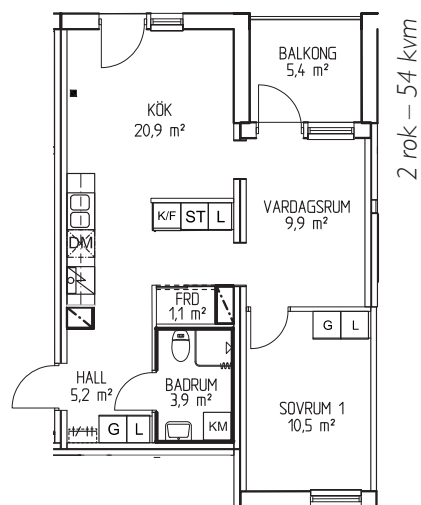

2 rok - 44 kvm

Adress	Hus	Våning	Objektsnr	Månadshyra	
Tjärhovsgatan 17	B	3	003-0058	8 117	(F)
Tjärhovsgatan 17	B	4	003-0063	8 177	(F)
Tjärhovsgatan 17	B	5	003-0068	8 187	(F)
Tjärhovsgatan 17	B	6	003-0072	8 197	(F)
Nygatan 27 D	E	2	003-0128	8 127	(F)*
Nygatan 27 D	E	3	003-0130	8 127	(F)*
Nygatan 27 D	E	3	003-0131	8 127	(F)*
Nygatan 27 D	E	4	003-0134	8 197	(F)*
Nygatan 27 D	E	4	003-0135	8 197	(F)*
Nygatan 27 A	F	2	003-0140	8 127	(F)
Nygatan 27 A	F	2	003-0141	8 127	(F)
Nygatan 27 A	F	3	003-0144	8 127	(F)
Nygatan 27 A	F	3	003-0145	8 127	(F)
Nygatan 27 A	F	4	003-0148	8 197	(F)
Nygatan 27 A	F	4	003-0149	8 197	(F)