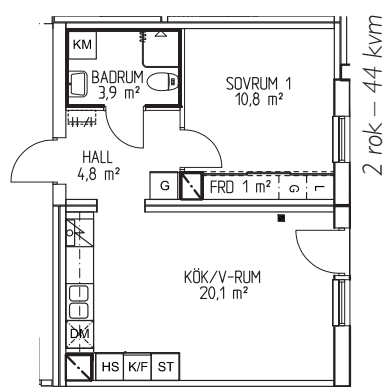

2 rok - 44 kvm

Adress	Hus	Våning	Objektsnr	Månadshyra	
Tjärhovsgatan 15	C	3	003-0084	8 367	(B)*
Tjärhovsgatan 15	C	4	003-0089	8 427	(B)*
Tjärhovsgatan 15	C	5	003-0094	8 437	(B)*
Tjärhovsgatan 13	D	2	003-0100	8 367	(B)*
Tjärhovsgatan 13	D	3	003-0106	8 367	(B)*
Tjärhovsgatan 13	D	3	003-0108	8 367	(B)*
Tjärhovsgatan 13	D	4	003-0114	8 427	(B)*
Tjärhovsgatan 13	D	4	003-0116	8 427	(B)*
Tjärhovsgatan 13	D	5	003-0121	8 437	(B)*
Tjärhovsgatan 13	D	5	003-0123	8 437	(B)*
S Lasarettsvägen 16	G	2	003-0152	8 287	(U)
S Lasarettsvägen 16	G	3	003-0158	8 287	(B)
S Lasarettsvägen 16	G	3	003-0159	8 287	(B)
S Lasarettsvägen 16	G	4	003-0164	8 347	(B)
S Lasarettsvägen 16	G	4	003-0165	8 347	(B)
S Lasarettsvägen 16	G	5	003-0170	8 357	(B)
S Lasarettsvägen 16	G	5	003-0171	8 357	(B)
S Lasarettsvägen 16	G	6	003-0176	8 367	(B)
S Lasarettsvägen 16	G	6	003-0177	8 367	(B)
S Lasarettsvägen 18	H	2	003-0180	8 287	(B)*
S Lasarettsvägen 18	H	3	003-0185	8 287	(B)*
S Lasarettsvägen 18	H	4	003-0190	8 347	(B)*
S Lasarettsvägen 18	H	5	003-0195	8 357	(B)*