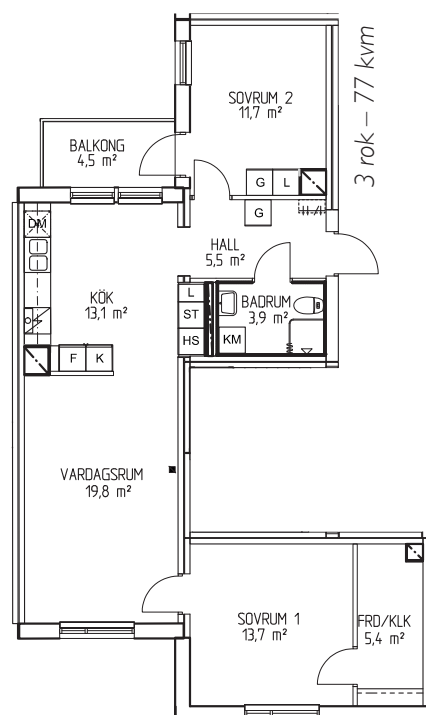

3 rok - 77 kvm

Adress	Hus	Våning	Objektsnr	Månadshyra
Nygatan 27 D	E	3	003-0133	11 944 (B)*
Nygatan 27 D	E	4	003-0137	12 004 (B)*
Nygatan 27 A	F	3	003-0142	11 934 (B)
Nygatan 27 A	F	4	003-0146	12 004 (B)

4 rok - 84 kvm

Adress	Hus	Våning	Objektsnr	Månadshyra
Tjärhovsgatan 17	B	2	003-0054	13 217 (U)
Tjärhovsgatan 17	B	3	003-0059	13 217 (B)
Tjärhovsgatan 17	B	4	003-0064	13 277 (B)
Tjärhovsgatan 17	B	5	003-0069	13 287 (B)
Tjärhovsgatan 17	B	6	003-0073	13 297 (B)

4 rok - 89 kvm

Adress	Hus	Vån	Objektsnr	Månadshyra
S Lasarettsvägen 16	G	6	003-0175	13 818 (B)