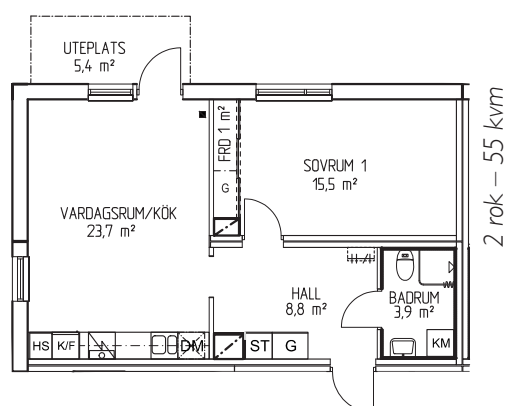

2 rok - 55 kvm

Adress	Hus	Våning	Objektsnr	Månadshyra
Tjärhovsgatan 15	C	2	003-0080	9 451 (U)
Tjärhovsgatan 15	C	3	003-0085	9 451 (B)
Tjärhovsgatan 15	C	4	003-0090	9 511 (B)
Tjärhovsgatan 15	C	5	003-0095	9 521 (B)