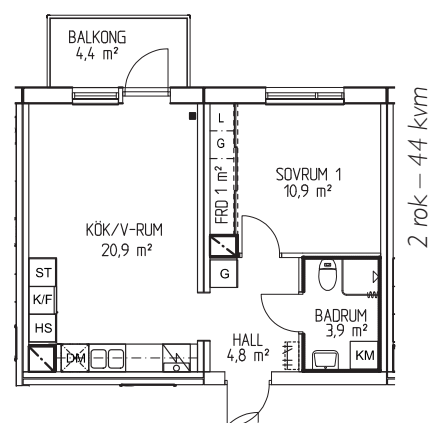

2 rok - 44 kvm

Adress	Hus	Våning	Objektsnr	Månadshyra	
Tjärhovsgatan 15	C	3	003-0084	8 367	(B)*
Tjärhovsgatan 15	C	4	003-0089	8 427	(B)*
Tjärhovsgatan 15	C	5	003-0094	8 437	(B)*
Tjärhovsgatan 13	D	2	003-0100	8 367	(B)*
Tjärhovsgatan 13	D	3	003-0106	8 367	(B)*
Tjärhovsgatan 13	D	3	003-0108	8 367	(B)*
Tjärhovsgatan 13	D	4	003-0114	8 427	(B)*
Tjärhovsgatan 13	D	4	003-0116	8 427	(B)*
Tjärhovsgatan 13	D	5	003-0121	8 437	(B)*
Tjärhovsgatan 13	D	5	003-0123	8 437	(B)*
S Lasarettsvägen 16	G	2	003-0152	8 287	(U)
S Lasarettsvägen 16	G	3	003-0158	8 287	(B)
S Lasarettsvägen 16	G	3	003-0159	8 287	(B)
S Lasarettsvägen 16	G	4	003-0164	8 347	(B)
S Lasarettsvägen 16	G	4	003-0165	8 347	(B)
S Lasarettsvägen 16	G	5	003-0170	8 357	(B)
S Lasarettsvägen 16	G	5	003-0171	8 357	(B)
S Lasarettsvägen 16	G	6	003-0176	8 367	(B)
S Lasarettsvägen 16	G	6	003-0177	8 367	(B)
S Lasarettsvägen 18	H	2	003-0180	8 287	(B)*
S Lasarettsvägen 18	H	3	003-0185	8 287	(B)*
S Lasarettsvägen 18	H	4	003-0190	8 347	(B)*
S Lasarettsvägen 18	H	5	003-0195	8 357	(B)*