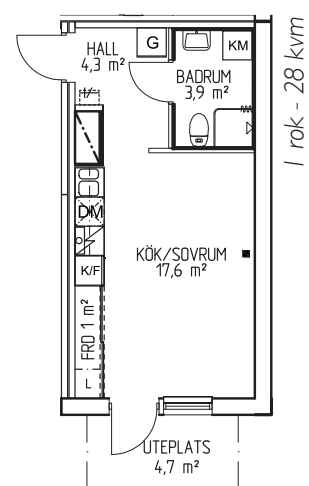

Badrum

- Badrumsskåp med spegel ovan tvättfat
- Duschstång
- Kakel och klinker i badrum

I rok – 27 kvm

| Adress | Hus | Våning | Objektsnr | Månadshyra |
|---------------------|-----|--------|-----------|------------|
| Tjärhovsgatan 15 | C | 2 | 003-0076 | 5 860 (F) |
| Tjärhovsgatan 15 | C | 3 | 003-0081 | 5 860 (F) |
| Tjärhovsgatan 15 | C | 4 | 003-0086 | 5 920 (F) |
| Tjärhovsgatan 15 | C | 5 | 003-0091 | 5 930 (F) |
| S Lasarettsvägen 18 | H | 2 | 003-0183 | 5 860 (F)* |
| S Lasarettsvägen 18 | H | 3 | 003-0188 | 5 860 (F)* |
| S Lasarettsvägen 18 | H | 4 | 003-0193 | 5 920 (F)* |
| S Lasarettsvägen 18 | H | 5 | 003-0198 | 5 930 (F) |

I rok - 28 kvm

| Adress | Hus | Våning | Objektsnr | Månadshyra |
|---------------------|-----|--------|-----------|------------|
| Tjärhovsgatan 13 | D | 2 | 003-0097 | 6 198 (U) |
| S Lasarettsvägen 16 | G | 5 | 003-0172 | 6 139 (F)* |