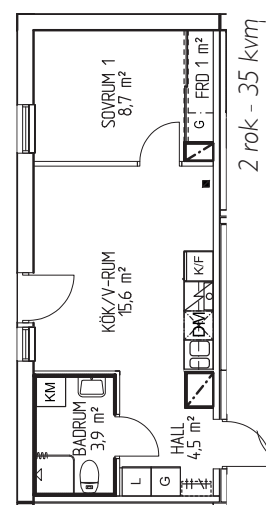

Adress	Hus	Våning	Objektsnr	Månadshyra	
Tjärhovsgatan 17	B	2	003-0055	7 240	(F)*
Tjärhovsgatan 17	B	2	003-0056	7 240	(F)
Tjärhovsgatan 17	B	3	003-0060	7 240	(F)*
Tjärhovsgatan 17	B	3	003-0061	7 240	(F)
Tjärhovsgatan 17	B	4	003-0065	7 300	(F)*
Tjärhovsgatan 17	B	4	003-0066	7 300	(F)
Tjärhovsgatan 17	B	5	003-0070	7 310	(F)*
Tjärhovsgatan 17	B	5	003-0071	7 310	(F)
Tjärhovsgatan 17	B	6	003-0074	7 320	(F)*
Tjärhovsgatan 17	B	6	003-0075	7 320	(F)
Tjärhovsgatan 15	C	2	003-0077	7 240	(F)
Tjärhovsgatan 15	C	3	003-0082	7 240	(F)
Tjärhovsgatan 15	C	4	003-0087	7 300	(F)
Tjärhovsgatan 15	C	5	003-0092	7 310	(F)
Tjärhovsgatan 13	D	2	003-0096	7 240	(F)
Tjärhovsgatan 13	D	2	003-0102	7 240	(F)*
Tjärhovsgatan 13	D	2	003-0103	7 240	(F)
Tjärhovsgatan 13	D	3	003-0104	7 240	(F)
Tjärhovsgatan 13	D	3	003-0110	7 240	(F)*
Tjärhovsgatan 13	D	3	003-0111	7 240	(F)
Tjärhovsgatan 13	D	4	003-0112	7 300	(F)*
Tjärhovsgatan 13	D	4	003-0118	7 300	(F)
Tjärhovsgatan 13	D	4	003-0119	7 300	(F)
Tjärhovsgatan 13	D	5	003-0120	7 310	(F)
Tjärhovsgatan 13	D	5	003-0125	7 310	(F)*
Tjärhovsgatan 13	D	5	003-0126	7 310	(F)
S Lasarettsvägen 16	G	2	003-0150	7 240	(F)*
S Lasarettsvägen 16	G	2	003-0155	7 240	(F)*
S Lasarettsvägen 16	G	3	003-0156	7 240	(F)*
S Lasarettsvägen 16	G	3	003-0161	7 240	(F)*
S Lasarettsvägen 16	G	4	003-0162	7 300	(F)*
S Lasarettsvägen 16	G	4	003-0167	7 300	(F)*
S Lasarettsvägen 16	G	5	003-0168	7 310	(F)*
S Lasarettsvägen 16	G	5	003-0173	7 310	(F)*
S Lasarettsvägen 16	G	6	003-0174	7 400	(F)*
S Lasarettsvägen 16	G	6	003-0178	7 400	(F)*
S Lasarettsvägen 18	H	2	003-0182	7 240	(F)*
S Lasarettsvägen 18	H	3	003-0187	7 240	(F)*
S Lasarettsvägen 18	H	4	003-0192	7 300	(F)*
S Lasarettsvägen 18	H	5	003-0197	7 310	(F)*

● Ungdomslägenheter