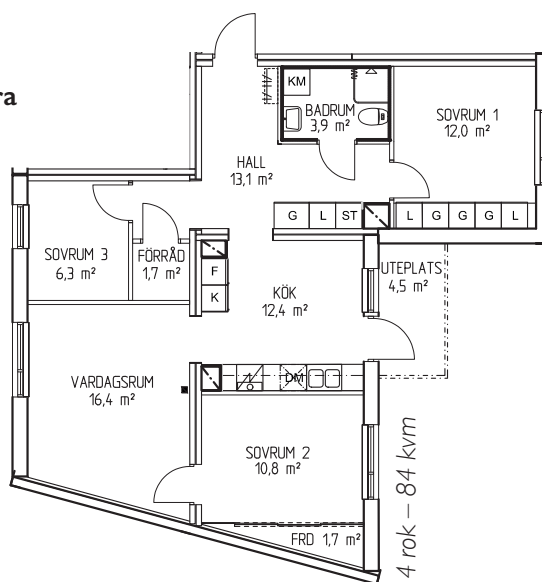

4 rok - 89 kvm

| Adress | Hus | Vån | Objektsnr | Månadshyra |
|---------------------|-----|-----|-----------|------------|
| S Lasarettsvägen 16 | G | 6 | 003-0175 | 13 818 (B) |

4 rok - 91 kvm

| Adress | Hus | Vån | Objektsnr | Månadshyra |
|--------------|-----|-----|-----------|------------|
| Nygatan 27 D | E | 2 | 003-0129 | 13 837 (B) |