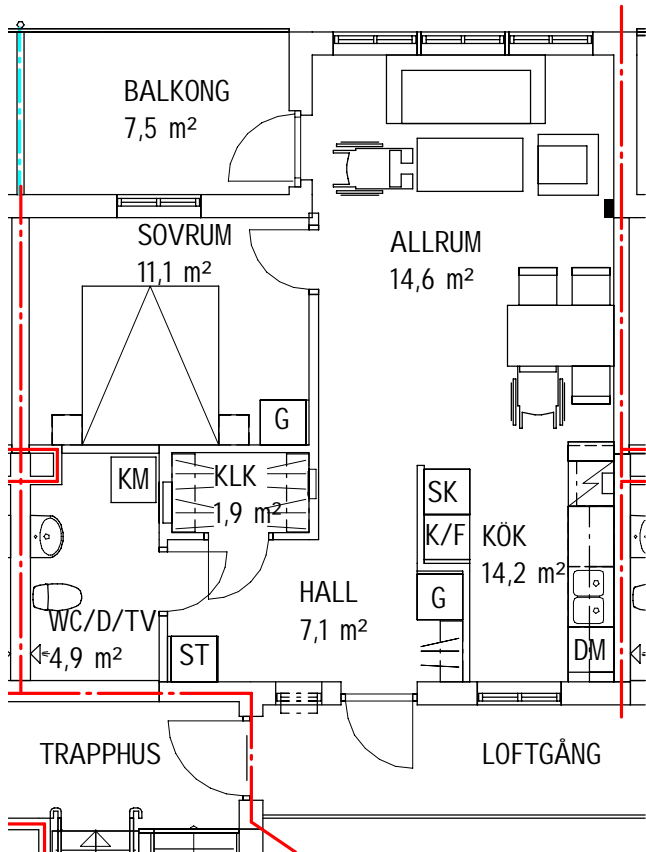

BUREÅ 40:1

2 Rum och Kök - 55,6 m²

SKALA 1:100

METER

BESKRIVNING:

Adress: Norra Kustvägen 39C
 Hus: A1
 Lgh nr: 1103
 Obj. nr: 544-0107
 Byggår: 2023
 Hustyp: Loftgångshus, stående fasadpanel av trä

Våningsplan: Plan 1 trappa
 Hiss: Nej
 Förråd: I separat byggnad
 Hyra: Hushållsel ingår ej
 Varmvatten ingår ej
 Mäts och debiteras individuellt
 Avstånd till Bureå centrum: ca 500 m