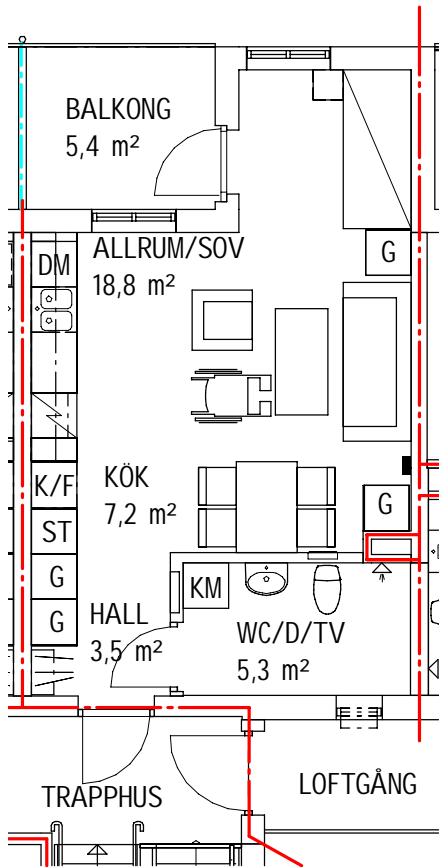

BUREÅ 40:1

1 Rum och Kök - 35,3 m²

SKALA 1:100

METER

BESKRIVNING:

Adress: Norra Kustvägen 41B
 Hus: B
 Lgh nr: 1103
 Obj. nr: 544-0131
 Byggår: 2023
 Hustyp: Loftgångshus, stående fasadpanel av trä
 Våningsplan: Plan 1 trappa
 Hiss: Nej
 Förråd: I separat byggnad
 Hyra: Hushållsel ingår ej
 Varmvatten ingår ej
 Mäts och debiteras individuellt
 Avstånd till Bureå centrum: ca 500 m

FÖRKLARINGAR:

- G Garderob
- ST Städskåp
- DM Diskmaskin
- K/F Kyl-/frysåp
- KM Kombimaskin
- Datauttag/TV