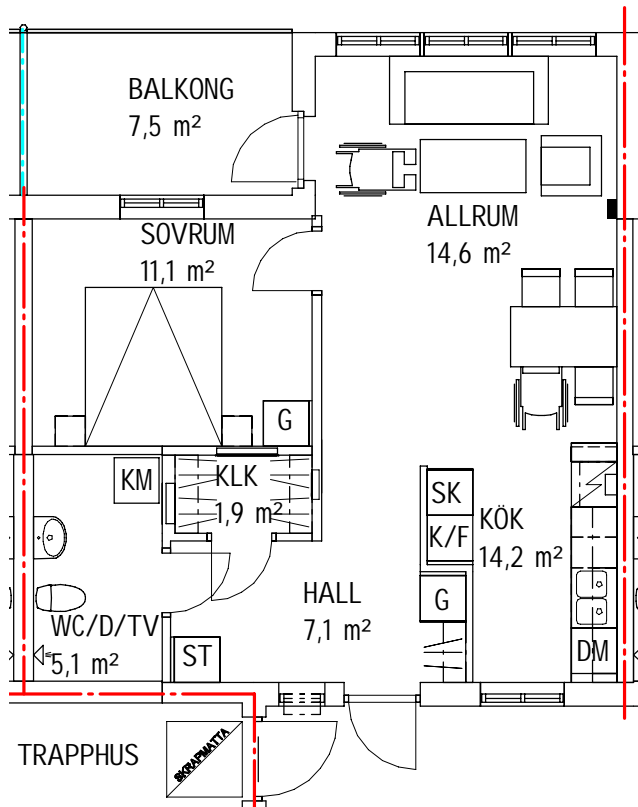

## BUREÅ 40:1

2 Rum och Kök - 55,8 m<sup>2</sup>

SKALA 1:100

METER

### BESKRIVNING:

Adress: Norra Kustvägen 39D  
 Hus: A1  
 Lgh nr: 1001  
 Obj. nr: 544-0103  
 Byggår: 2023  
 Hustyp: Loftgångshus, stående fasadpanel av trä  
 Våningsplan: Bottenplan  
 Hiss: Nej  
 Förråd: I separat byggnad  
 Hyra: Hushållsel ingår ej  
 Varmvatten ingår ej  
 Mäts och debiteras individuellt  
 Avstånd till Bureå centrum: ca 500 m