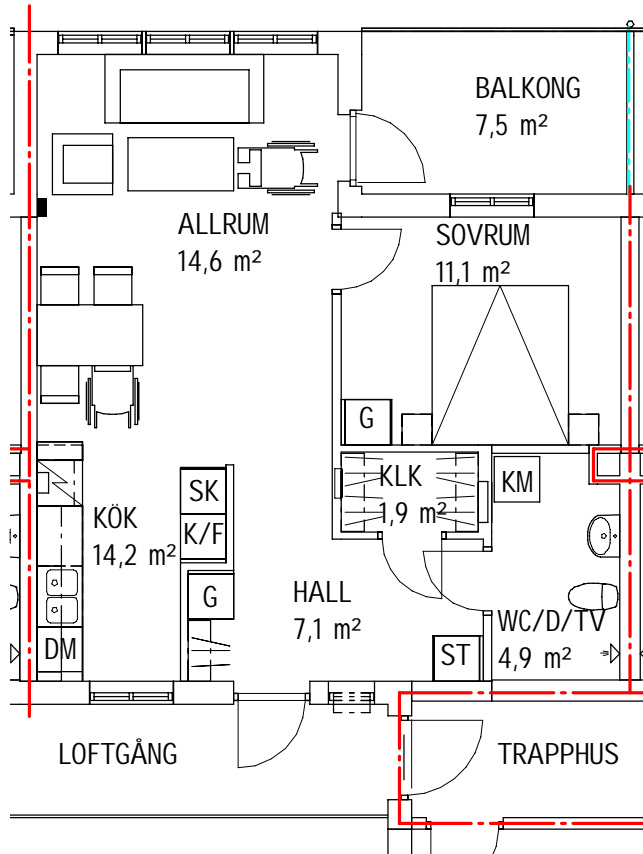

BUREÅ 40:1

2 Rum och Kök - 55,6 m²

SKALA 1:100

METER

BESKRIVNING:

Adress: Norra Kustvägen 33C
 Hus: A3
 Lgh nr: 1102
 Obj. nr: 544-0122
 Byggår: 2023
 Hustyp: Loftgångshus, stående fasadpanel av trä
 Våningsplan: Plan 1 trappa
 Hiss: Nej
 Förråd: I separat byggnad
 Hyra: Hushållsel ingår ej
 Varmvatten ingår ej
 Mäts och debiteras individuellt
 Avstånd till Bureå centrum: ca 500 m