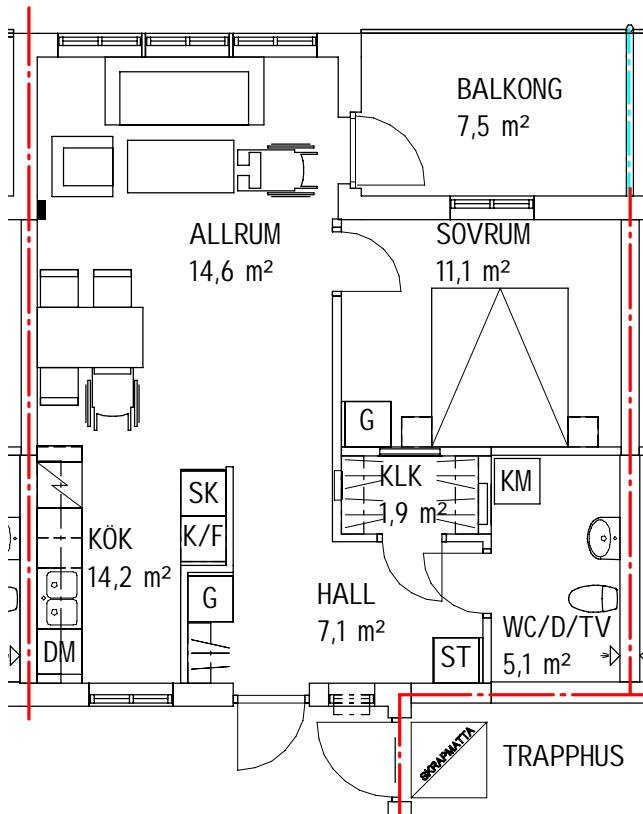

BUREÅ 40:1

2 Rum och Kök - 55,8 m²

SKALA 1:100

METER

BESKRIVNING:

Adress: Norra Kustvägen 39B
 Hus: A1
 Lgh nr: 1001
 Obj. nr: 544-0102
 Byggår: 2023
 Hustyp: Loftgångshus, stående fasadpanel av trä

Våningsplan: Bottenplan

Hiss: Nej

Förråd: I separat byggnad

Hyra: Hushållsel ingår ej
 Varmvatten ingår ej

Mäts och debiteras individuellt

Avstånd till Bureå centrum: ca 500 m

FÖRKLARINGAR:

- G Garderob
- ST Städskåp
- DM Diskmaskin
- K/F Kyl-/frys
- SK Skafferi
- KM Kombimaskin
- Datauttag/TV