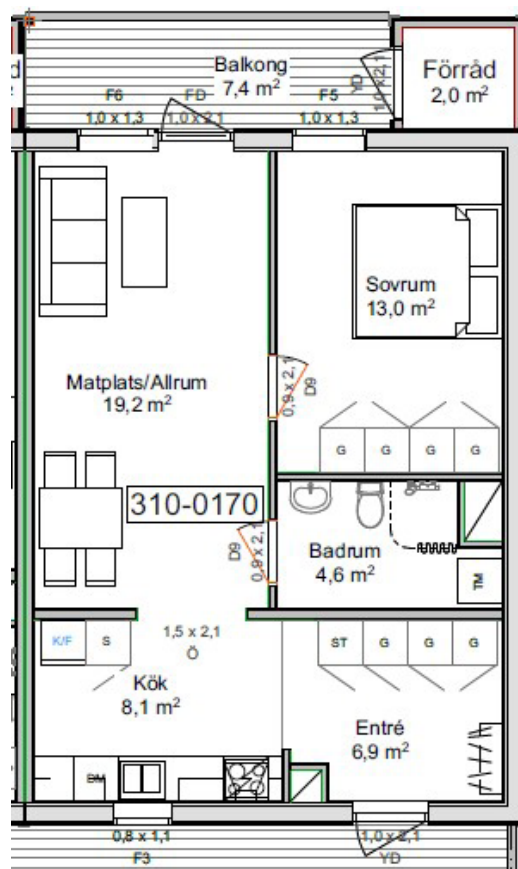

BESKRIVNING

Lgh.nr: 1101
 Obj.nr: 310-0170
 Byggår: 2022
 Hustyp: 2 våningar, liggande träfasad
 Våningsplan: Plan 2
 Altan/Balkong: Balkong i söderläge
 Hiss: Nej
 Hyra: Hushållsel ingår ej
 Varmvatten ingår ej
 (mäts och debiteras individuellt)

Avstånd till Skellefteå: ca 14 km

FÖRKLARINGAR

- ST Städskåp
- G Garderob
- S Skafferi
- DM Diskmaskin
- K/F Kyl / Frys
- KM Kombimaskin

Skala 1:100

METER