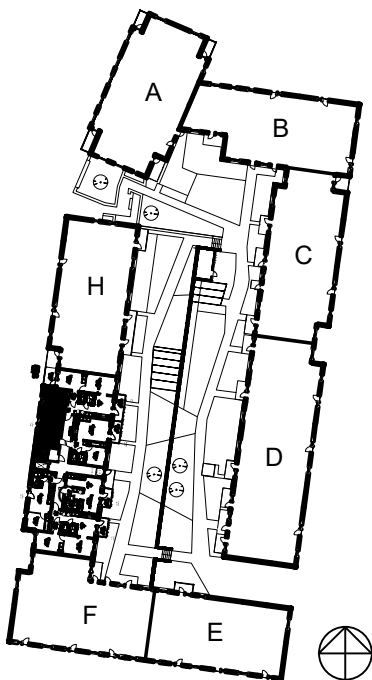

**FRIGG**

2 rum och kök - 35 m<sup>2</sup>

Förråd finns enbart i lägenheten

**BESKRIVNING:**

S Lasarettsvägen 16

Lgh. nr: 1101

Obj. nr: 003-0150

Byggår: 2021

Hustyp: 6 våningar, Puts- och skivfasad

Våningsplan: Plan 2

Hiss: Ja

Hyra: Hushållsel ingår ej.

Varmvatten ingår ej.

Mäts och debiteras individuellt.

Avstånd till centrum: Ca 100 m

**FÖRKLARINGAR**

- ST Städskåp
- G Garderob
- HS Högsåp
- L Linnesåp
- DM Förberett för diskmaskin
- K/F Kylskåp/Frysåp
- KM Kombimaskin
- Datattag/tele/tv

SKALA 1:100