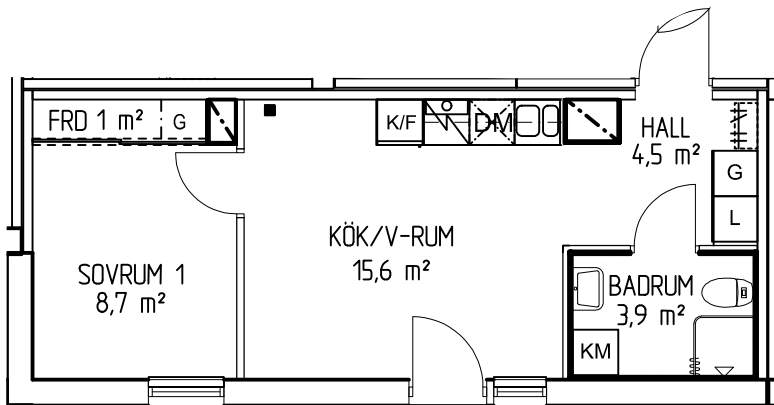

**FRIGG**

2 rum och kök - 35 m<sup>2</sup>

Förråd finns enbart i lägenheten

**BESKRIVNING:**

S Lasarettsvägen 16

Lgh. nr: 1101

Obj. nr: 003-0150

Byggår: 2021

Hustyp: 6 våningar, Puts- och skivfasad

Våningsplan: Plan 2

Hiss: Ja

Hyra: Hushållsel ingår ej.

Varmvatten ingår ej.

Mäts och debiteras individuellt.

Avstånd till centrum: Ca 100 m

**FÖRKLARINGAR**