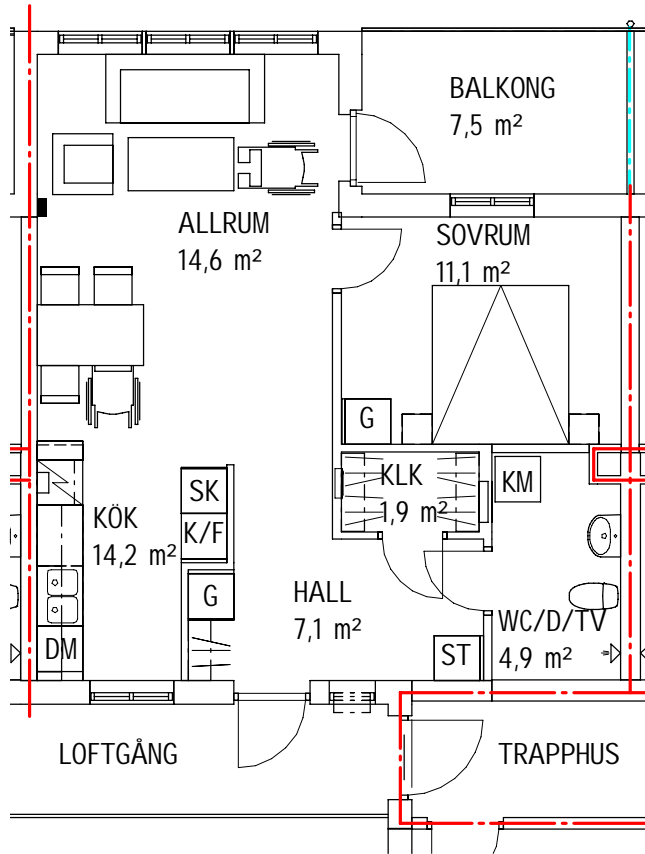

**BUREÅ 40:1**

2 Rum och Kök - 55,6 m<sup>2</sup>

SKALA 1:100

METER

**BESKRIVNING:**

Adress: Norra Kustvägen 35C  
 Hus: A2  
 Lgh nr: 1102  
 Obj. nr: 544-0114  
 Byggår: 2023  
 Hustyp: Loftgångshus, stående fasadpanel av trä  
 Våningsplan: Plan 1 trappa  
 Hiss: Nej  
 Förråd: I separat byggnad  
 Hyra: Hushållsel ingår ej  
 Varmvatten ingår ej  
 Mäts och debiteras individuellt  
 Avstånd till Bureå centrum: ca 500 m