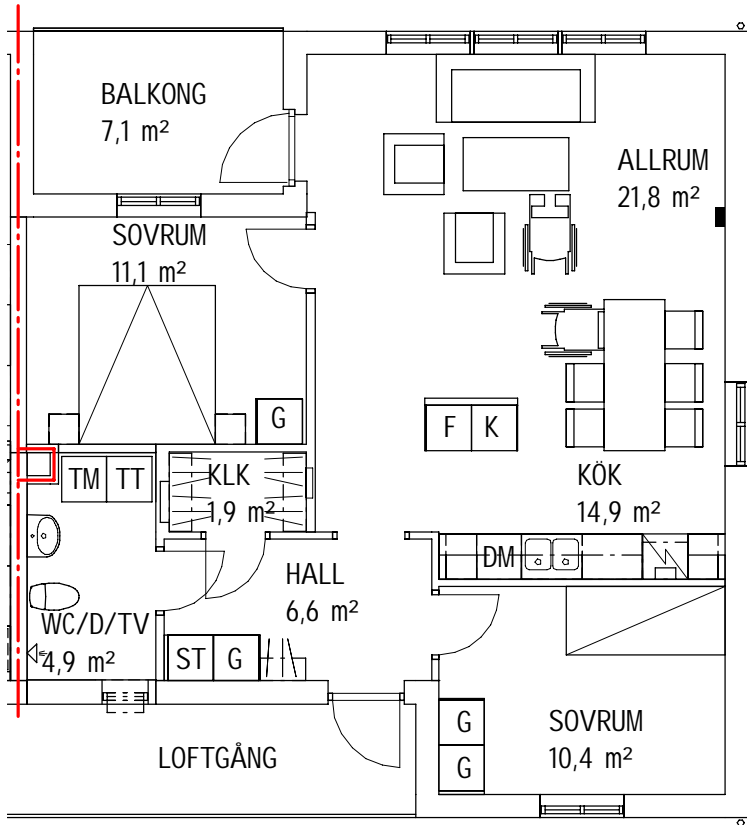

BUREÅ 40:1

3 Rum och Kök - 73,9 m²

SKALA 1:100

METER

BESKRIVNING:

Adress: Norra Kustvägen 39C
 Hus: A1
 Lgh nr: 1104
 Obj. nr: 544-0108
 Byggår: 2023
 Hustyp: Loftgångshus, stående fasadpanel av trä
 Våningsplan: Plan 1 trappa
 Hiss: Nej
 Förråd: I separat byggnad
 Hyra: Hushållsel ingår ej
 Varmvatten ingår ej
 Mäts och debiteras individuellt
 Avstånd till Bureå centrum: ca 500 m