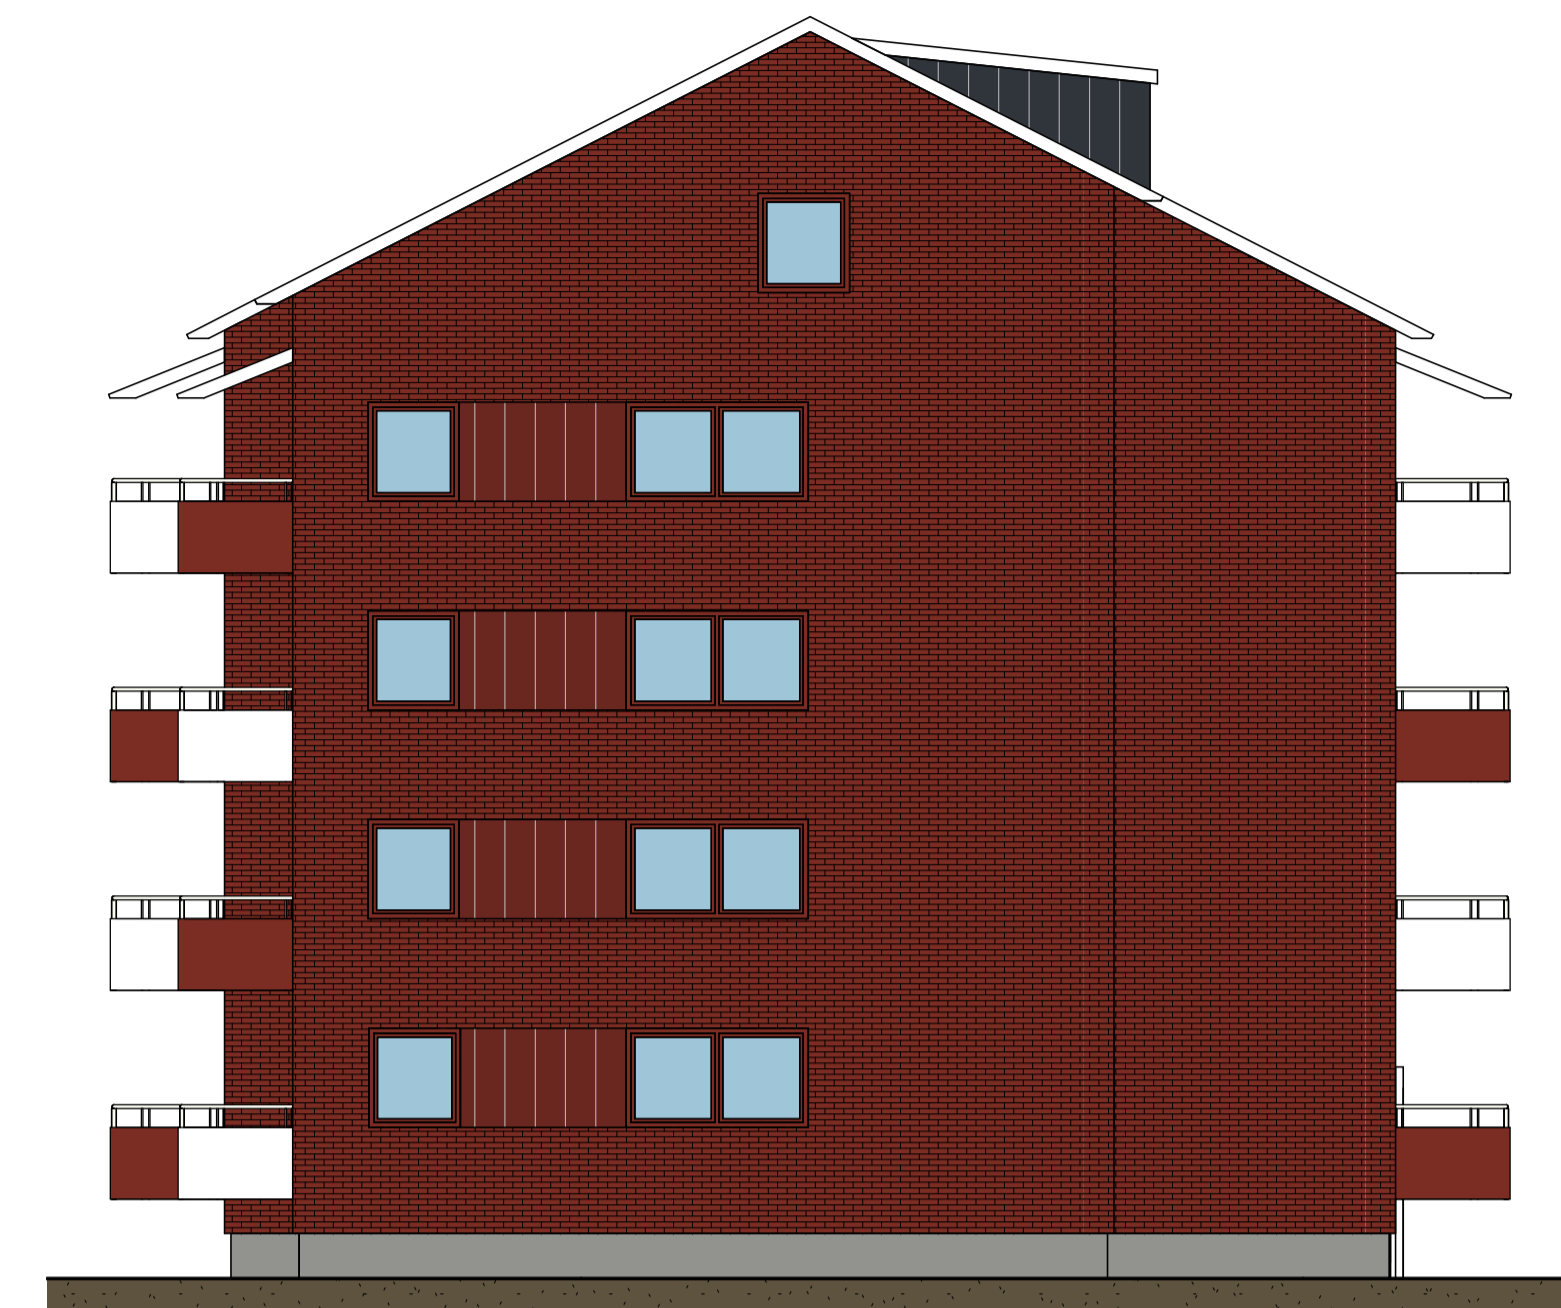

FASAD MOT NORR

FASAD MOT VÄSTER

FASADER:

Tegel schatterrad
Haga röd.

Svart tak-papp.

Röda fönster.

Röd plåt mellan
fönster på gavel.

Röda balkonger med
röd perforerad plåt.
Röd panel på fasad
vid balkong.

Vita balkonger med
vit perforerad plåt.
Vit panel på fasad
samt vita fönster
vid balkong.

FASAD MOT SÖDER

FASAD MOT ÖSTER

| BET | ANDRINGEN AVSER | DATUM | SIGN |
|-------------------------------------|-----------------|-------------------|-------------|
| ANBUÐSHANDLING | | | |
| NIPAN 2 | | | |
| SKELLEFTEÅ | | | |
| <input checked="" type="checkbox"/> | A | Arkinova | |
| | | | |
| | | | |
| UPPROG NR | | RITAD/KONSTR. AV | HANDLÄGGARE |
| Projekt nr | | PBn | F.Ågrahn |
| DATUM | | ANSVARIG | |
| 2020-01-23 | | Ansvarig Arkitekt | |
| NYBYGGNAD FLERBOSTADSHUS | | | |
| Fasader | | | |
| SKALA | NUMMER | | BET |
| A1 1:100 | A-40-3-10 | | |
| A3 1:200 | | | |