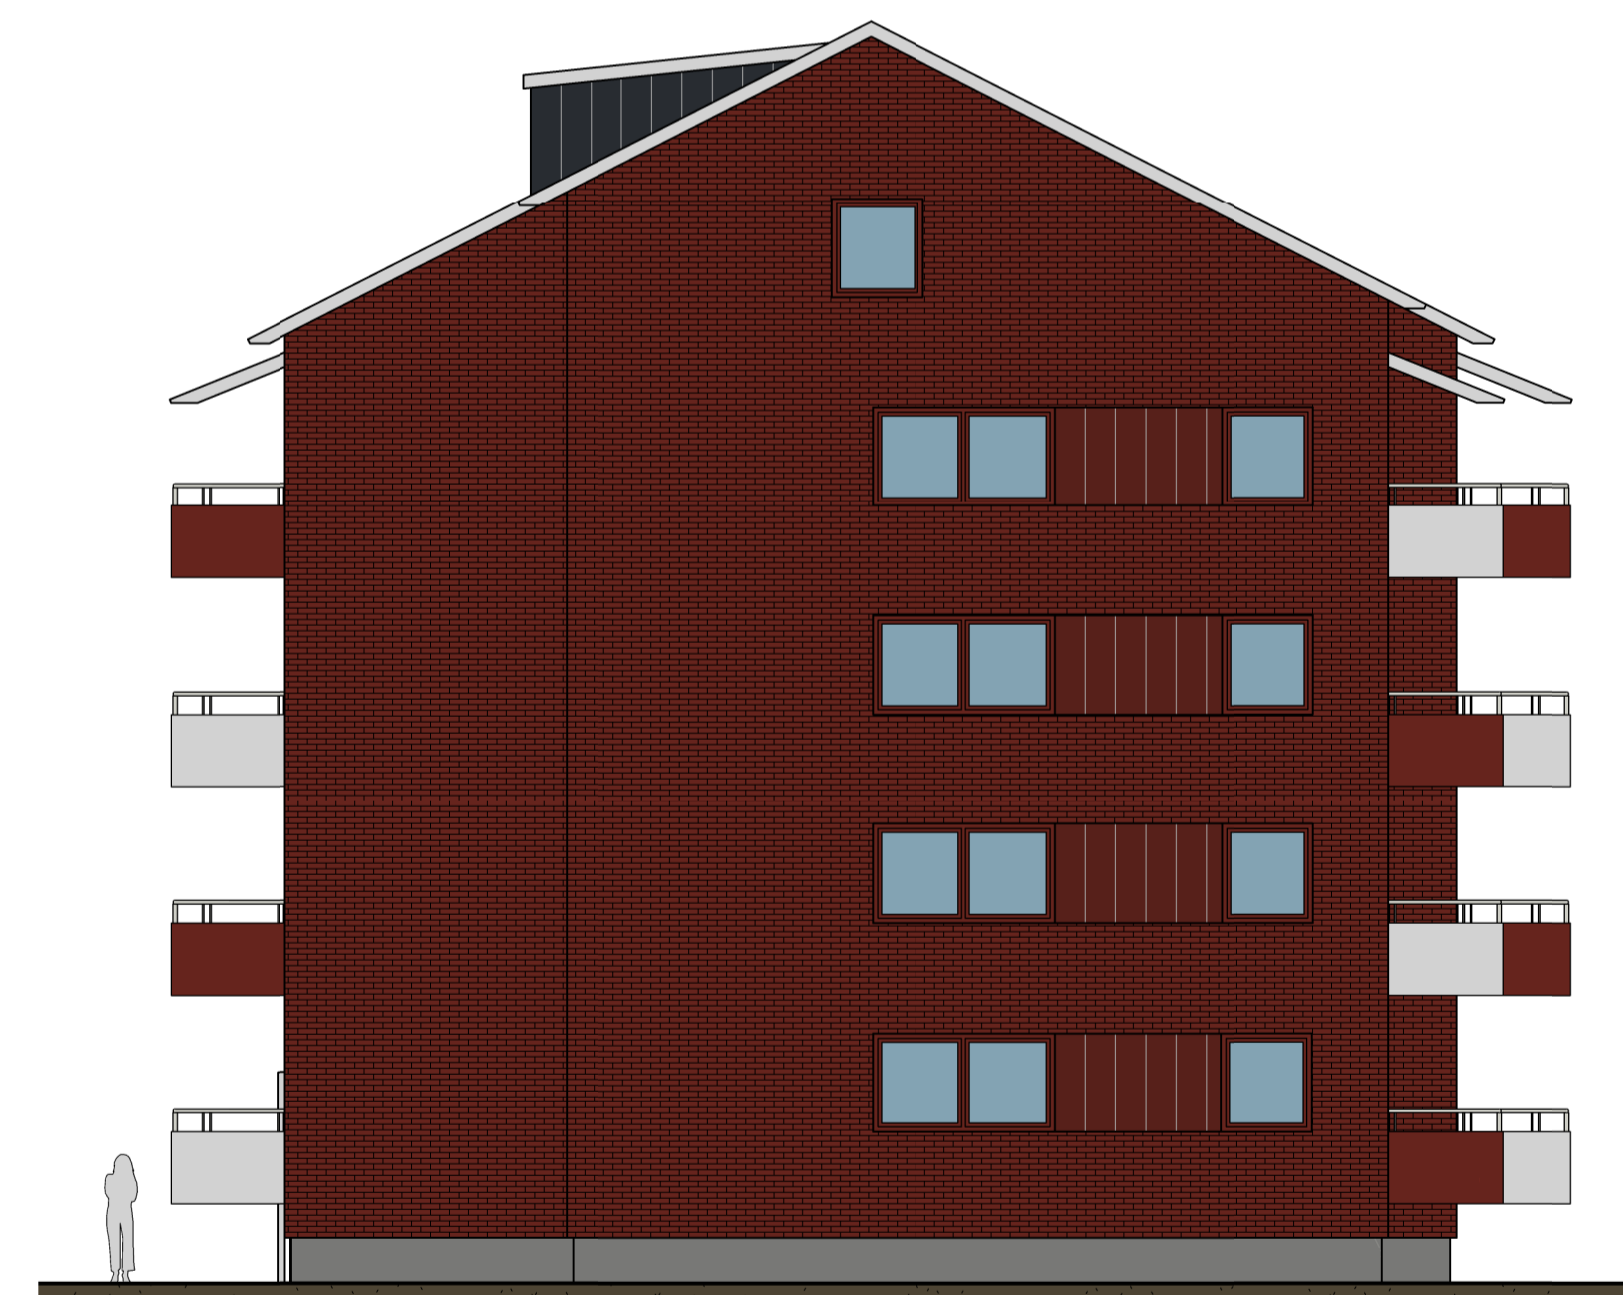

FASAD MOT NORR

FASAD MOT VÄSTER

FASADER:

Tegel schatterrad
Haga röd.

Svart tak-papp.

Röda fönster.

Röd plåt mellan
fönster på gavel.

Röda balkonger med
röd perforerad plåt.
Röd panel på fasad
vid balkong.

Vita balkonger med
vit perforerad plåt.
Vit panel på fasad
samt vita fönster
vid balkong.

FASAD MOT SÖDER

FASAD MOT ÖSTER

| BET | ANDRINGEN AVSER | DATUM | SIGN |
|-------------------------------------|-----------------|-------------------|-------------|
| ANBUÐSHANDLING | | | |
| NIPAN 2 | | | |
| SKELLEFTEÅ | | | |
| <input checked="" type="checkbox"/> | A | Arkinova | |
| | | | |
| | | | |
| UPPROG NR | | RITAD/KONSTR. AV | HANDLÄGGARE |
| Projekt nr | | PBn | F.Ågrahn |
| DATUM | | ANSVARIG | |
| 2020-01-23 | | Ansvarig Arkitekt | |
| NYBYGGNAD FLERBOSTADSHUS | | | |
| Fasader | | | |
| SKALA | NUMMER | | BET |
| A1 1:100 | A-40-3-10 | | |
| A3 1:200 | | | |