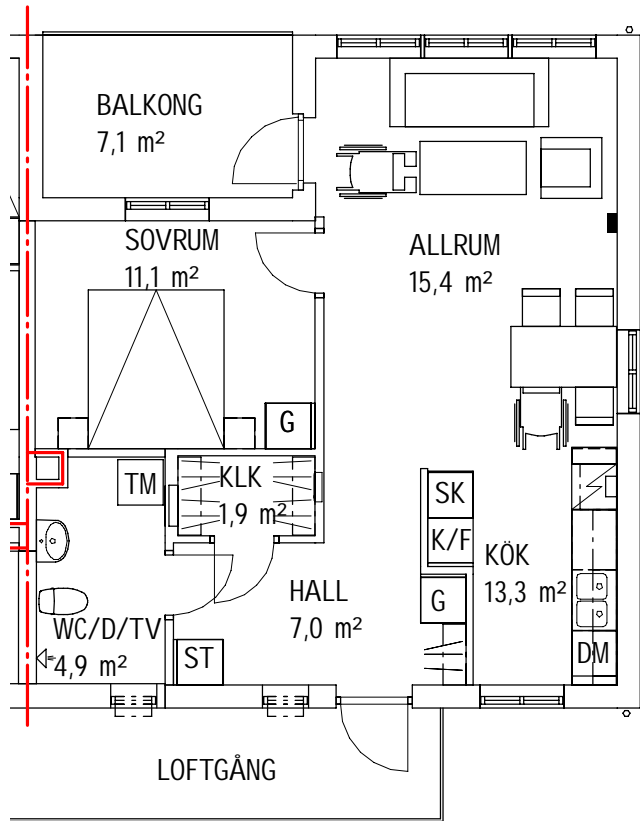

BUREÅ 40:1

2 Rum och Kök - 55,4 m²

BESKRIVNING:

Adress: Norra Kustvägen 37B
 Hus: C
 Lgh nr: 1104
 Obj. nr: 544-0140
 Byggår: 2023
 Hustyp: Loftgångshus, stående fasadpanel av trä
 Våningsplan: Plan 1 trappa
 Hiss: Nej
 Förråd: I separat byggnad
 Hyra: Hushållsel ingår ej
 Varmvatten ingår ej
 Mäts och debiteras individuellt
 Avstånd till Bureå centrum: ca 500 m

FÖRKLARINGAR:

- G Garderob
- ST Städsåp
- DM Diskmaskin
- K/F Kyl-/frysåp
- SK Skafferi
- KM Kombimaskin
- Datauttag/TV

SKALA 1:100

METER