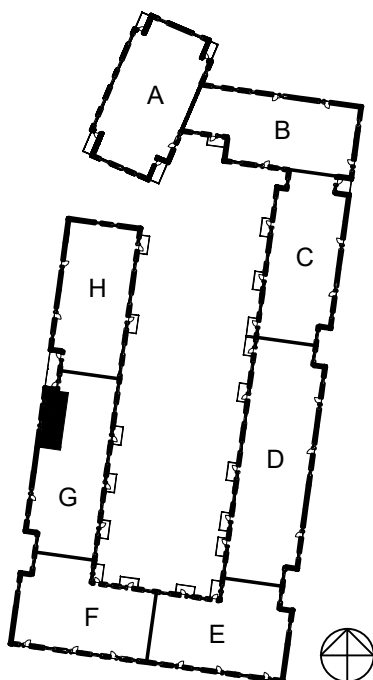

FRIGG

2 rum och kök - 35 m²

Förråd finns enbart i lägenheten

BESKRIVNING:

S Lasarettsvägen 16

Lgh. nr: 1301

Obj. nr: 003-0162

Byggår: 2021

Hustyp: 6 våningar, Puts- och skivfasad

Våningsplan: Plan 4

Hyra: Hushållsel ingår ej.

Varmvatten ingår ej.

Mäts och debiteras individuellt.

Avstånd till centrum: Ca 100 m

FÖRKLARINGAR

- ST Städskåp
- G Garderob
- HS Högskåp
- L Linneskåp
- DM Förberett för diskmaskin
- K/F Kylskåp/Frys-skåp
- KM Kombimaskin
- Datauttag/tele/tv

SKALA 1:100