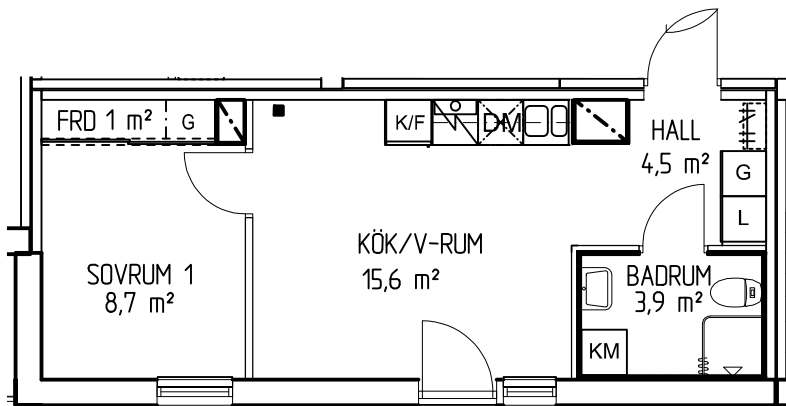

FRIGG

2 rum och kök - 35 m²

Förråd finns enbart i lägenheten

BESKRIVNING:

S Lasarettsvägen 16

Lgh. nr: 1301

Obj. nr: 003-0162

Byggår: 2021

Hustyp: 6 våningar, Puts- och skivfasad

Våningsplan: Plan 4

Hyra: Hushållsel ingår ej.

Varmvatten ingår ej.

Mäts och debiteras individuellt.

Avstånd till centrum: Ca 100 m

FÖRKLARINGAR

- ST Städskåp
- G Garderob
- HS Högskåp
- L Linneskåp
- DM Förberett för diskmaskin
- K/F Kylskåp/Frys-skåp
- KM Kombimaskin
- Datauttag/tele/tv

SKALA 1:100