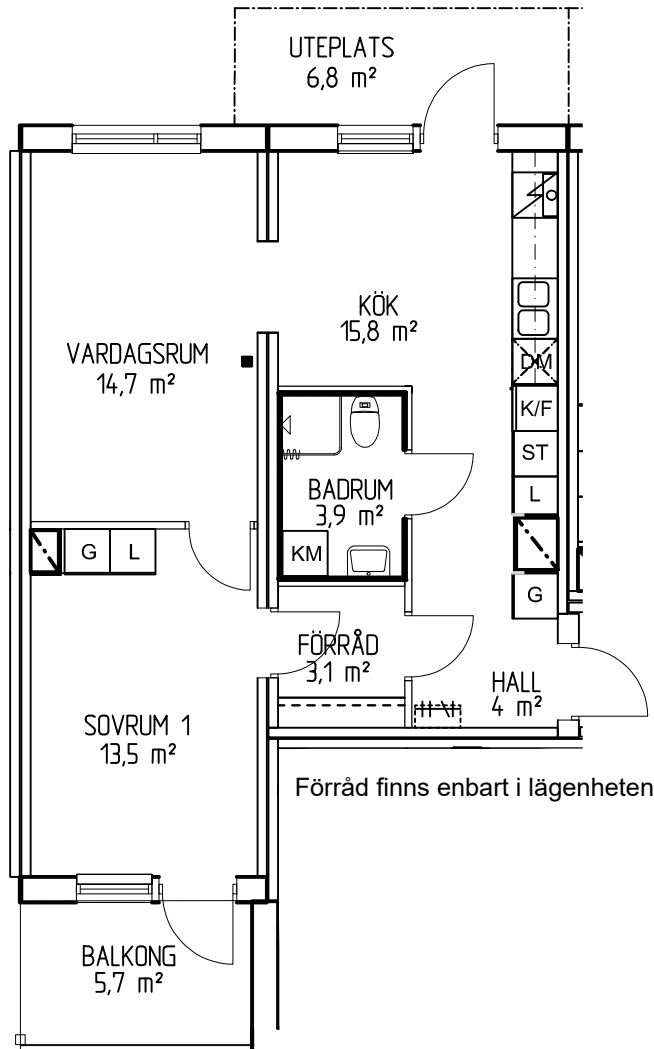

FRIGG

2 rum och kök - 58 m²

BESKRIVNING:

S Lasarettsvägen 16

Lgh. nr: 1102

Obj. nr: 003-0151

Byggår: 2021

Hustyp: 6 våningar, Puts- och skivfasad

Våningsplan: Plan 2

Hyra: Hushållsel ingår ej.

Varmvatten ingår ej.

Mäts och debiteras individuellt.

Avstånd till centrum: Ca 100 m

FÖRKLARINGAR

- Städskåp
- Garderob
- Högsåp
- Lannesåp
- Förberett för diskmaskin
- Kylskåp/Frysåp
- Kombimaskin
- Datauttag/tele/tv

SKALA 1:100