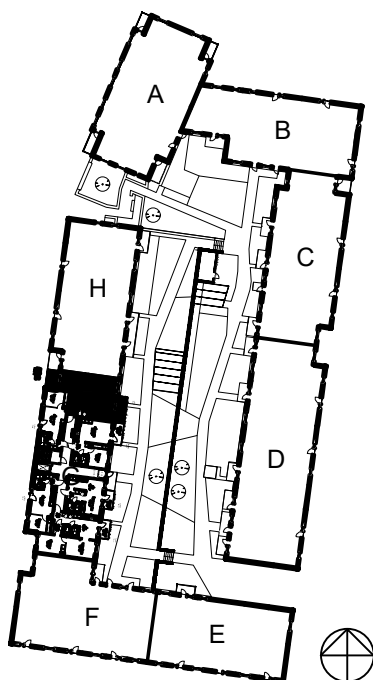

FRIGG

2 rum och kök - 58 m²

BESKRIVNING:

S Lasarettsvägen 16

Lgh. nr: 1102

Obj. nr: 003-0151

Byggår: 2021

Hustyp: 6 våningar, Puts- och skivfasad

Våningsplan: Plan 2

Hyra: Hushållsel ingår ej.

Varmvatten ingår ej.

Mäts och debiteras individuellt.

Avstånd till centrum: Ca 100 m

FÖRKLARINGAR

- Städskåp
- Garderob
- Högsåp
- Lannesåp
- Förberett för diskmaskin
- Kylskåp/Frysåp
- Kombimaskin
- Datauttag/tele/tv

SKALA 1:100