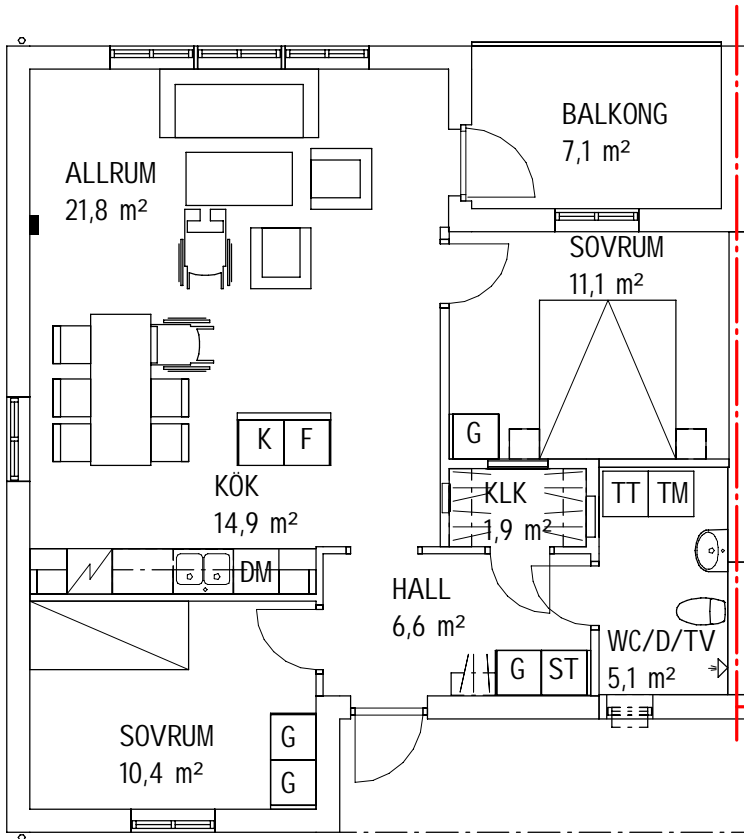

**BUREÅ 40:1**

**3 Rum och Kök - 74,1 m<sup>2</sup>**

SKALA 1:100

METER

**BESKRIVNING:**

Adress: Norra Kustvägen 41C  
 Hus: B  
 Lgh nr: 1001  
 Obj. nr: 544-0125  
 Byggår: 2023  
 Hustyp: Loftgångshus, stående fasadpanel av trä  
 Våningsplan: Bottenplan  
 Hiss: Nej  
 Förråd: I separat byggnad  
 Hyra: Hushållsel ingår ej  
 Varmvatten ingår ej  
 Mäts och debiteras individuellt  
 Avstånd till Bureå centrum: ca 500 m