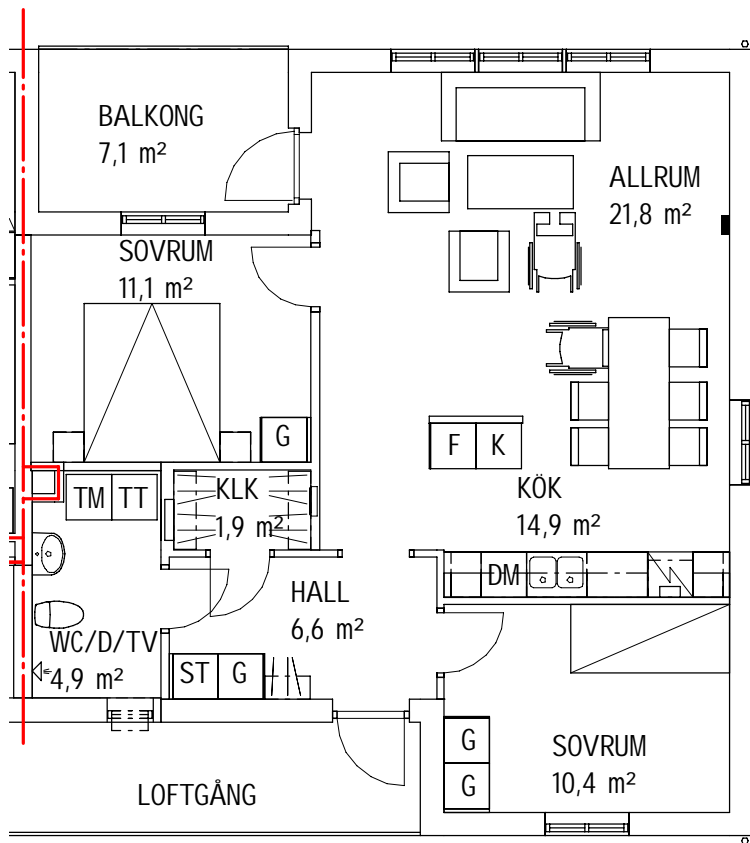

BUREÅ 40:1

3 Rum och Kök - 73,9 m²

SKALA 1:100

METER

BESKRIVNING:

Adress: Norra Kustvägen 41B
 Hus: B
 Lgh nr: 1104
 Obj. nr: 544-0132
 Byggår: 2023
 Hustyp: Loftgångshus, stående fasadpanel av trä
 Våningsplan: Plan 1 trappa
 Hiss: Nej
 Förråd: I separat byggnad
 Hyra: Hushållsel ingår ej
 Varmvatten ingår ej
 Mäts och debiteras individuellt
 Avstånd till Bureå centrum: ca 500 m