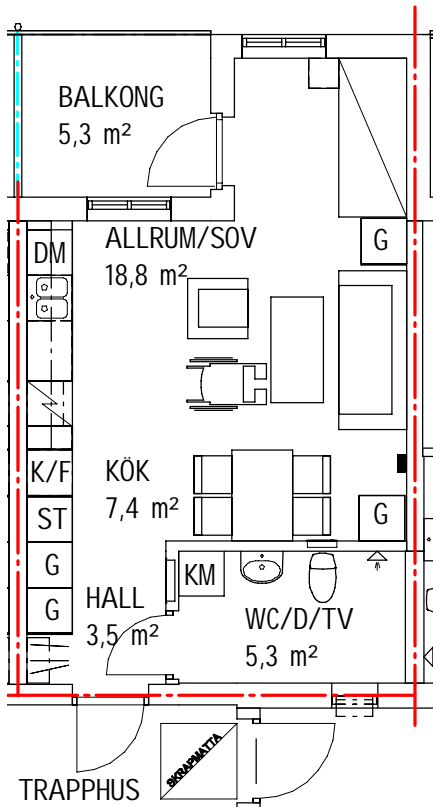

BUREÅ 40:1

1 Rum och Kök - 35,6 m²

SKALA 1:100

METER

BESKRIVNING:

Adress: Norra Kustvägen 37B
 Hus: C
 Lgh nr: 1002
 Obj. nr: 544-0135
 Byggår: 2023
 Hustyp: Loftgångshus, stående fasadpanel av trä
 Våningsplan: Bottenplan
 Hiss: Nej
 Förråd: I separat byggnad
 Hyra: Hushållsel ingår ej
 Varmvatten ingår ej
 Mäts och debiteras individuellt
 Avstånd till Bureå centrum: ca 500 m

FÖRKLARINGAR:

- G Garderob
- ST Städs-kåp
- DM Diskmaskin
- K/F Kyl-/frys-skåp
- KM Kombi-maskin
- Datauttag/TV