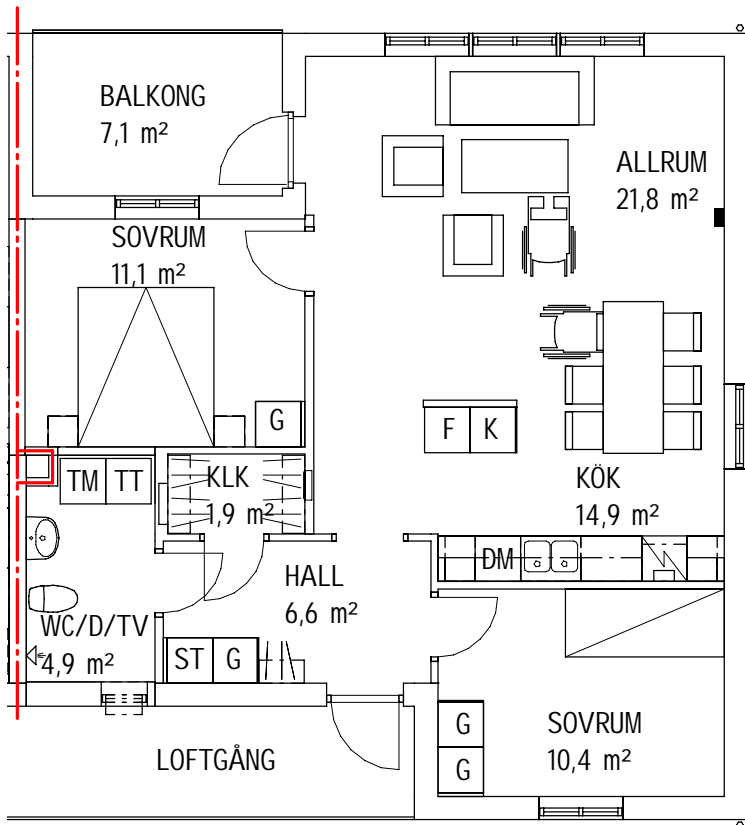

BUREÅ 40:1

3 Rum och Kök - 73,9 m²

SKALA 1:100

METER

BESKRIVNING:

Adress: Norra Kustvägen 35C
 Hus: A2
 Lgh nr: 1104
 Obj. nr: 544-0116
 Byggår: 2023
 Hustyp: Loftgångshus, stående fasadpanel av trä
 Våningsplan: Plan 1 trappa
 Hiss: Nej
 Förråd: I separat byggnad
 Hyra: Hushållsel ingår ej
 Varmvatten ingår ej
 Mäts och debiteras individuellt
 Avstånd till Bureå centrum: ca 500 m