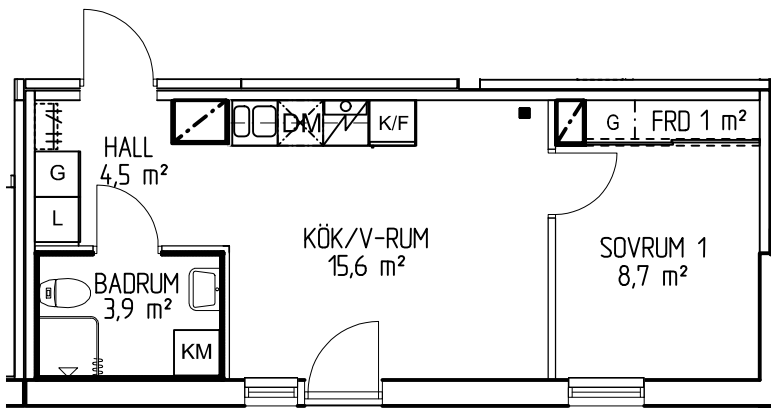

FRIGG

2 rum och kök - 35 m²

Förråd finns enbart i lägenheten

BESKRIVNING:

S Lasarettsvägen 16

Lgh. nr: 1206

Obj. nr: 003-0161

Byggår: 2021

Hustyp: 6 våningar, Puts- och skivfasad

Våningsplan: Plan 3

Hyra: Hushållsel ingår ej.

Varmvatten ingår ej.

Mäts och debiteras individuellt.

Avstånd till centrum: Ca 100 m

FÖRKLARINGAR

- ST Städskåp
- G Garderob
- HS Högskåp
- L Linneskåp
- DM Förberett för diskmaskin
- K/F Kylskåp/Frys-skåp
- KM Kombimaskin
- Datauttag/tele/tv

SKALA 1:100