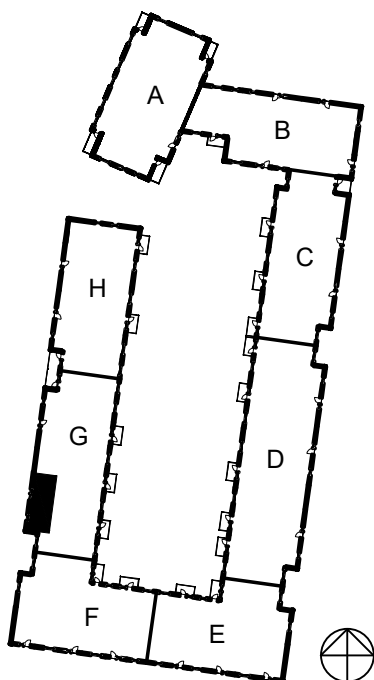

FRIGG

2 rum och kök - 35 m²

Förråd finns enbart i lägenheten

BESKRIVNING:

S Lasarettsvägen 16

Lgh. nr: 1206

Obj. nr: 003-0161

Byggår: 2021

Hustyp: 6 våningar, Puts- och skivfasad

Våningsplan: Plan 3

Hyra: Hushållsel ingår ej.

Varmvatten ingår ej.

Mäts och debiteras individuellt.

Avstånd till centrum: Ca 100 m

FÖRKLARINGAR

- ST Städskåp
- G Garderob
- HS Högskåp
- L Linneskåp
- DM Förberett för diskmaskin
- K/F Kylskåp/Frys-skåp
- KM Kombimaskin
- Datauttag/tele/tv

SKALA 1:100